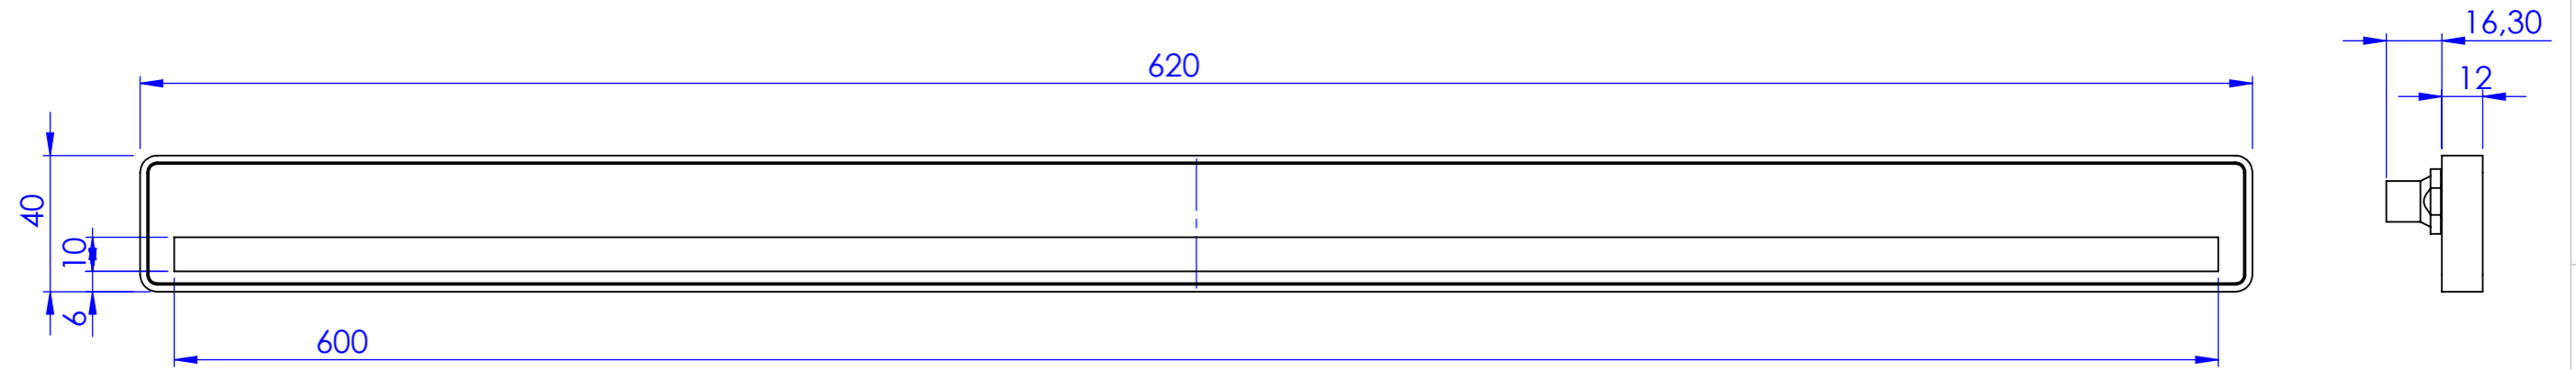

Schutzvermerk nach DIN 34 beachten

M12x1 connector / Pin out

MBJ MBI Imaging GmbH
 Neuer Hölftigbaum 15
 D-22143 Hamburg

Allgemein-
 toleranzen
 DIN ISO 2768-m

Maßstab: 1:2

Gewicht:

	Datum	Name
Bearb.	14.09.15	F.Lorenz
Gepr.	14.09.15	F.Lorenz

Blatt
 1/1
 DIN A3