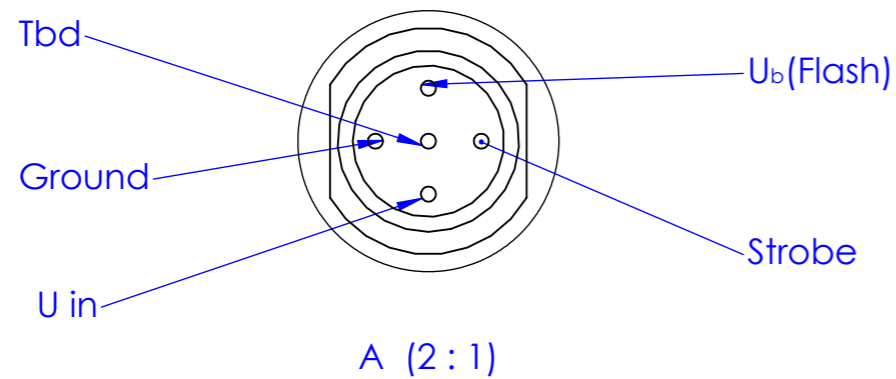

Schutzvermerk nach DIN 34 beachten

M12x1 connector / Pin out

MBJ MBI Imaging GmbH
 Neuer Hölftigbaum 15
 D-22143 Hamburg

Allgemein-
 toleranzen
 DIN ISO 2768-m

Maßstab: 1:2

Gewicht:

	Datum	Name
Bearb.	14.09.15	F.Lorenz
Gepr.	14.09.15	F.Lorenz