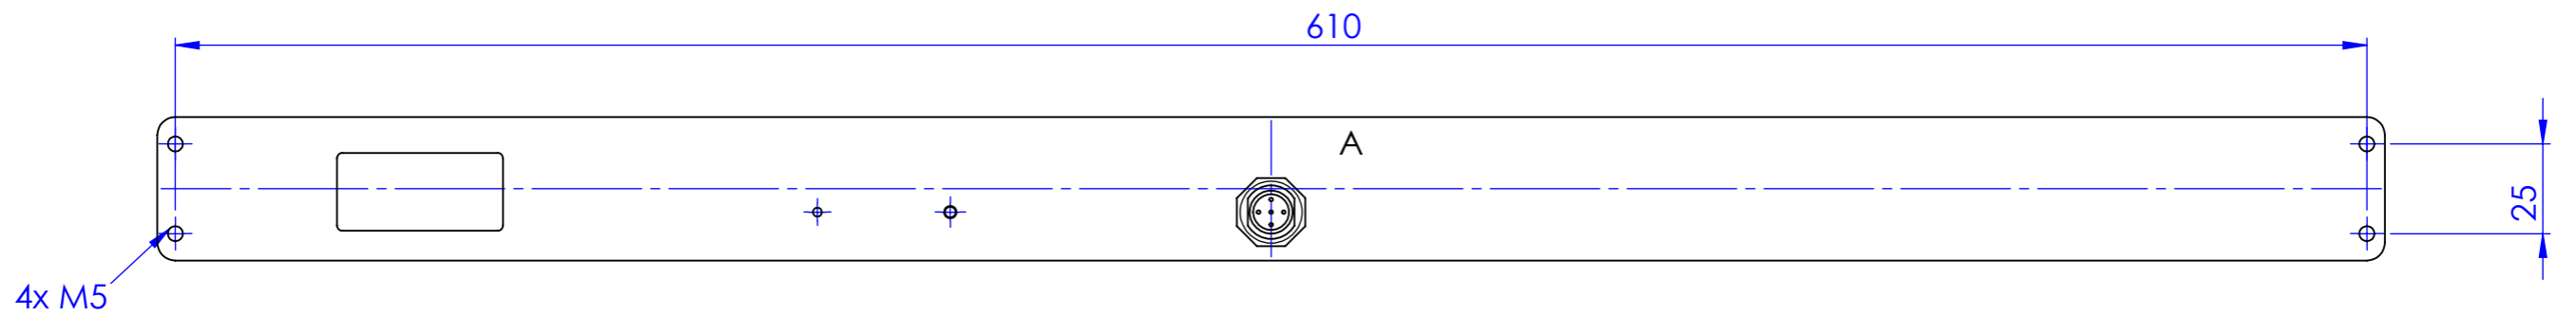

Schutzvermerk nach DIN 34 beachten

M12x1 connector / Pin out

MBJ MBI Imaging GmbH
 Neuer Hölftigbaum 15
 D-22143 Hamburg

Allgemein-
 toleranzen
 DIN ISO 2768-m

Maßstab: 1:2

Gewicht:

	Datum	Name
Bearb.	14.09.15	F.Lorenz
Gepr.	14.09.15	F.Lorenz

Blatt
 1/1
 DIN A3