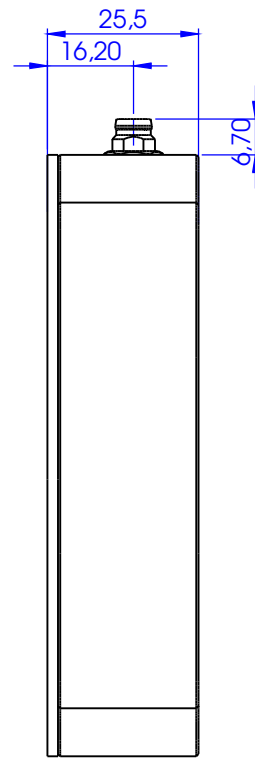

Schutzvermerk nach DIN 34 beachten

 MBJ Imaging GmbH Neuer Hötligbaum 15 D-22143 Hamburg		Allgemein-toleranzen		Maßstab: 1:1		Gewicht:		
		DIN ISO 2768-m		<h1>Justbright JB-0808</h1>				
	Datum	Name						
Bearb.	04.09.17	F.Lorenz						
Gepr.	04.09.17	F.Lorenz						
						Blatt 1/3		
						DIN A3		
Zust.	Änderung	Datum	Name	Verzeichnis: Z:\53 Zeichnungen\01 Einzelteile, Baugruppen\01004.01 Basisbaugruppe JB-0808.SLDDRW				