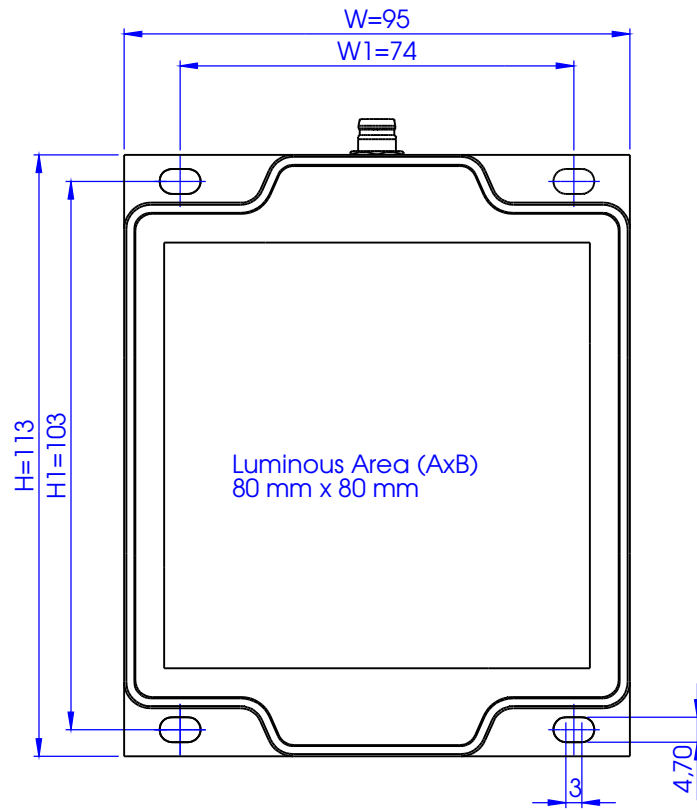

Schutzvermerk nach DIN 34 beachten

 MBJ Imaging GmbH Neuer Hötligbaum 15 D-22143 Hamburg		Allgemein-toleranzen		Maßstab: 1:1		Gewicht:		
		DIN ISO 2768-m		<h1>Justbright JB-0808</h1>				
	Datum	Name						
Bearb.	04.09.17	F.Lorenz						
Gepr.	04.09.17	F.Lorenz						
						Blatt 1/3		
						DIN A3		
Zust.	Änderung	Datum	Name	Verzeichnis: Z:\53 Zeichnungen\01 Einzelteile, Baugruppen\01004.01 Basisbaugruppe JB-0808.SLDDRW				