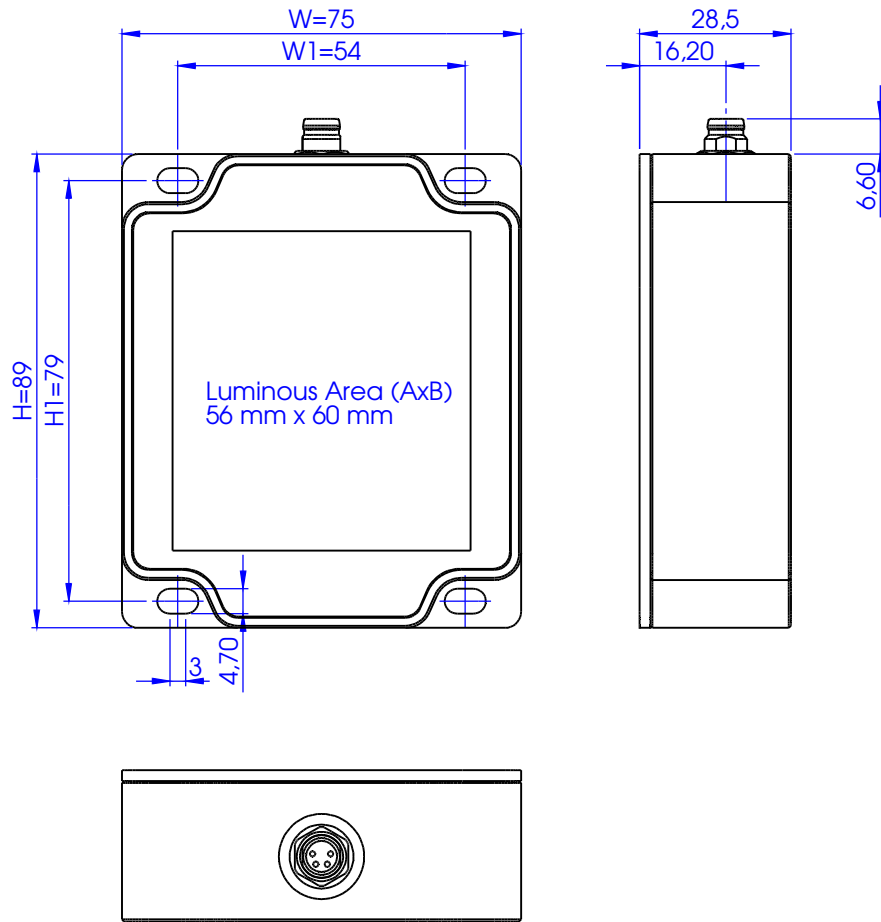

Schutzvermerk nach DIN 34 beachten

 MBJ Imaging GmbH Neuer Hötligbaum 15 D-22143 Hamburg		Allgemein-toleranzen		Maßstab: 1:1		Gewicht:	
		DIN ISO 2768-m		<h1>Justbright JB-0506</h1>			
	Datum	Name					
Bearb.	05.10.16	F.Lorenz					
Gepf.	05.10.16	F.Lorenz					
						Blatt 1/3	
						DIN A3	
Zust.	Änderung	Datum	Name	Verzeichnis: Z:\53 Zeichnungen\01 Einzelteile, Baugruppen\00681.01 Basisbaugruppe JB-0506.SLDDRW			