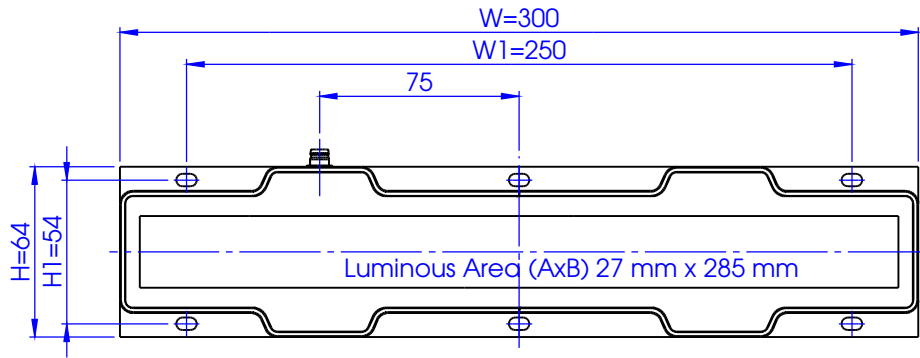

Schutzvermerk nach DIN 34 beachten

 MBI Imaging GmbH Neuer Hötligbaum 15 D-22143 Hamburg		Allgemein-toleranzen		Maßstab: 1:2		Gewicht:		
		DIN ISO 2768-m		Justbright JB-0328				
	Datum	Name						
Bearb.	30.09.16	F.Lorenz						
Gepr.	30.09.16	F.Lorenz						
						Blatt 1/3		
						DIN A3		
Zust.	Änderung	Datum	Name	Verzeichnis: Z:\53 Zeichnungen\01 Einzelteile, Baugruppen\00725.02 Basisbaugruppe JB-0328.SLDDRW				